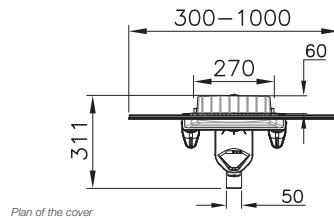

AquaWall

Waste options

Side outlet
H:60 or H:80 mm

Vertical outlet
H:60 or H:80 mm

Size of the product is 100 cm. It can be tailored desired size till 30 cm.

Waste options			Size (cm)	Color
Side H:80	Vertical	Side H:60		
5701390	5701396	5701393	100	Gold
5701389	5701395	5701392		Shine
5701388	5701394	5701391		Matte
5701381	5701387	5701384	60 NEW	Gold
5701380	5701386	5701383		Shine
5701379	5701385	5701382		Matte