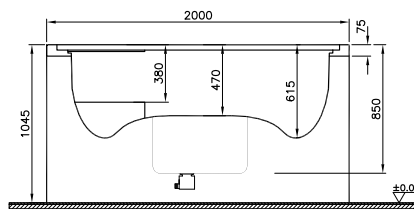

Internal surface color options:

Panel options:

Code	Product properties
56730001381	SPA- 200x170 cm 1 rec.,2 seat- blue
56730001382	SPA- 200x170 cm 1 rec.,2 seat - alba
56730001383	SPA- 200x170 cm 1 rec.,2 seat -white marble
56730002381	SPA- 200x170 cm 1 rec.,2 seat+ Composit Panel - blue
56730002382	SPA- 200x170 cm 1 rec.,2 seat+ Composit Panel - alba
56730002383	SPA- 200x170 cm 1 rec.,2 seat+ Composit Panel - white
56730003381	SPA- 200x170 cm 1 rec.,2 seat+ Teak Panel - blue
56730003382	SPA- 200x170 cm 1 rec.,2 seat+ Teak Panel - alba
56730003383	SPA- 200x170 cm 1 rec.,2 seat+ Teak Panel - white
59950076000	Slicon head pads SPA 1 rec. 2 seat -blue
59950077000	Slicon head pads SPA 1 rec. 2 seat -red
59950078000	Slicon head pads SPA 1 rec. 2 seat-green
59950092000	SPA radio kit
59950094000	Heat preserving cover 200x170 mm
59950095000	SPA floating remote control
59950165000	Microsilik

• 2 years warranty is offered for all showering areas product. Please check general information on page 1209. • Please check installation guide for page 977.
* SPA's can be applied as free standing. • Microsilik® and the Microsilik® logo are trademarks or registered trademarks owned by Jason International Inc.
• For the prices, please see our price book.