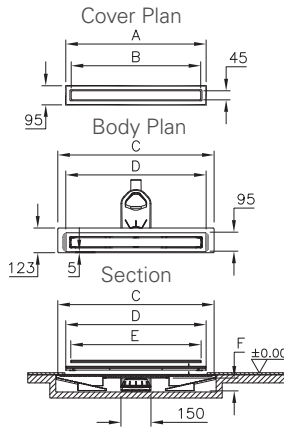

Premium

Waste options

Dimensions (mm)	80	70	60	50	30
A	800	700	600	500	300
B	746	646	546	446	246
C	890	790	690	590	390
D	800	700	600	500	300
E	750	650	550	450	250
F-Side outlet S Siphone 60	70	70	70	70	70
F-Side outlet S Siphone 80	91	91	91	91	91
F-Vertical outlet Siphone *	57	57	57	57	57