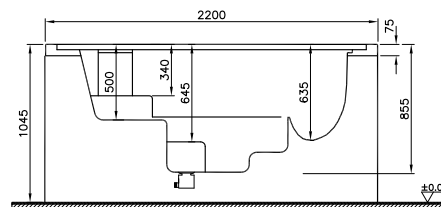

Internal surface color options:

Panel options:

Code	Product properties
56720001381	SPA-220x220 cm 2 rec., 3 seat-blue
56720001382	SPA-220x220 cm 2 rec., 3 seat-alba
56720001383	SPA-220x220 cm 2 rec., 3 seat-white marble
56720002381	SPA-220x220 cm 2 rec., 3 seat + Composit panel-blue
56720002382	SPA-220x220 cm 2 rec., 3 seat + Composit panel-alba
56720002383	SPA-220x220 cm 2 rec., 3 seat + Composit panel-white
56720003381	SPA-220x220 cm 2 rec., 3 seat + Teak panel-blue
56720003382	SPA-220x220 cm 2 rec., 3 seat + Teak panel-alba
56720003383	SPA-220x220 cm 2 rec., 3 seat + Teak panel-white
59950079000	Silicon head pads SPA 2 rec. 3 seat-blue
59950080000	Silicon head pads SPA 2 rec. 3 seat-red
59950081000	Silicon head pads SPA 2 rec. 3 seat-green
59950092000	SPA radio kit
59950093000	Heat preserving cover 220x220 mm
59950095000	SPA floating remote control
59950165000	Microsilik®

• 2 years warranty is offered for all showering areas product. Please check general information on page 1209. • Please check installation guide for page 977.
* SPA's can be applied as free standing. • Microsilik® and the Microsilik® logo are trademarks or registered trademarks owned by Jason International Inc.
• For the prices, please see our price book.