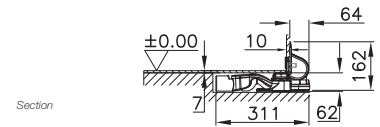

AquaWall

Waste options

Side outlet
H:60 or H:80 mm

Vertical outlet
H:60 or H:80 mm

Size of the product is 100 cm. It can be tailored desired size till 30 cm.

Waste options			Size (cm)	Color
Side H:80	Vertical	Side H:60		
5701390	5701396	5701393	100	Gold
5701389	5701395	5701392		Shine
5701388	5701394	5701391		Matte
5701381	5701387	5701384	60 NEW	Gold
5701380	5701386	5701383		Shine
5701379	5701385	5701382		Matte