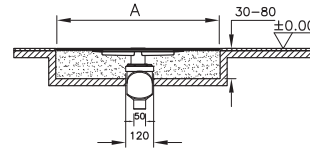

Vertical outlet