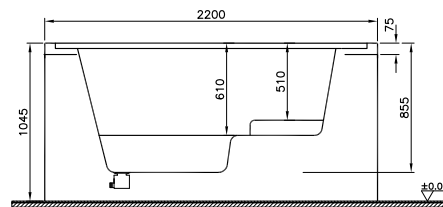

Internal surface color options:

Panel options:

Code	Product properties
56710001381	SPA-220x220 cm 1 rec., 4 seat-blue
56710001382	SPA-220x220 cm 1 rec., 4 seat-alba
56710001383	SPA-220x220 cm 1 rec., 4 seat-white marble
56710002381	SPA-220x220 cm 1 rec., 4 seat + Composit panel-blue
56710002382	SPA-220x220 cm 1 rec., 4 seat + Composit panel-alba
56710002383	SPA-220x220 cm 1 rec., 4 seat + Composit panel-white
56710003381	SPA-220x220 cm 1 rec., 4 seat + Teak panel-blue
56710003382	SPA-220x220 cm 1 rec., 4 seat + Teak panel-alba
56710003383	SPA-220x220 cm 1 rec., 4 seat + Teak panel-white
59950082000	Silicon head pads SPA 1 rec. 4 seat-blue
59950083000	Silicon head pads SPA 1 rec. 4 seat-red
59950084000	Silicon head pads SPA 1 rec. 4 seat-green
59950092000	SPA radio kit
59950093000	Heat preserving cover 220x220 mm
59950095000	SPA floating remote control
59950165000	Microsilik®

• 2 years warranty is offered for all showering areas product. Please check general information on page 1209. • Please check installation guide for page 977.
* SPA's can be applied as free standing. • Microsilik® and the Microsilik® logo are trademarks or registered trademarks owned by Jason International Inc.
• For the prices, please see our price book.