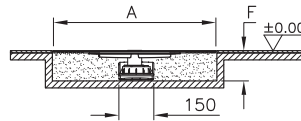

Clear-Cut **NEW**

Waste options

Ebat (mm)	800	600	400
A	800	600	400

Side outlet

Vertical outlet

Cover design

Waste options			Size (cm)	Color
Side S, H:80	Vertical	Side S, H:60		
5701686	5701680	5701674	80	Shine
5701685	5701679	5701673		Matte
5701684	5701678	5701672	60	Shine
5701683	5701677	5701671		Matte
5701682	5701676	5701670	40	Shine
5701681	5701675	5701690		Matte