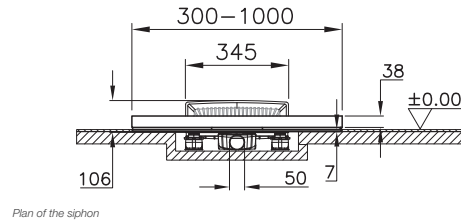

AquaWall

Waste options

Side outlet
H:60 or H:80 mm

Vertical outlet
H:60 or H:80 mm

Size of the product is 100 cm. It can be tailored desired size till 30 cm.

Waste options			Size (cm)	Color
Side H:80	Vertical	Side H:60		
5701390	5701396	5701393	100	Gold
5701389	5701395	5701392		Shine
5701388	5701394	5701391		Matte
5701381	5701387	5701384	60 NEW	Gold
5701380	5701386	5701383		Shine
5701379	5701385	5701382		Matte