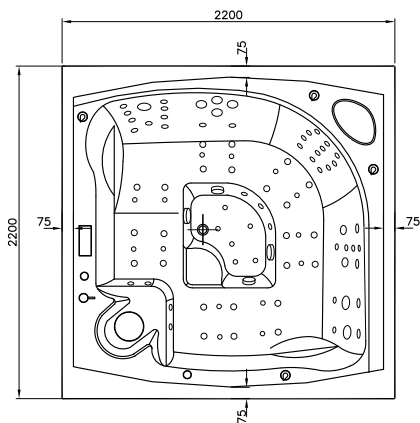

Internal surface color options:

Panel options:

Code	Product properties
56720001381	SPA-220x220 cm 2 rec., 3 seat-blue
56720001382	SPA-220x220 cm 2 rec., 3 seat-alba
56720001383	SPA-220x220 cm 2 rec., 3 seat-white marble
56720002381	SPA-220x220 cm 2 rec., 3 seat + Composit panel-blue
56720002382	SPA-220x220 cm 2 rec., 3 seat + Composit panel-alba
56720002383	SPA-220x220 cm 2 rec., 3 seat + Composit panel-white
56720003381	SPA-220x220 cm 2 rec., 3 seat + Teak panel-blue
56720003382	SPA-220x220 cm 2 rec., 3 seat + Teak panel-alba
56720003383	SPA-220x220 cm 2 rec., 3 seat + Teak panel-white
59950079000	Silicon head pads SPA 2 rec. 3 seat-blue
59950080000	Silicon head pads SPA 2 rec. 3 seat-red
59950081000	Silicon head pads SPA 2 rec. 3 seat-green
59950092000	SPA radio kit
59950093000	Heat preserving cover 220x220 mm
59950095000	SPA floating remote control
59950165000	Microsilik®

• 2 years warranty is offered for all showering areas product. Please check general information on page 1209. • Please check installation guide for page 977.
* SPA's can be applied as free standing. • Microsilik® and the Microsilik® logo are trademarks or registered trademarks owned by Jason International Inc.
• For the prices, please see our price book.