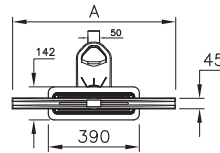

Clear-Cut **NEW**

Waste options

Ebat (mm)	800	600	400
A	800	600	400

Side outlet